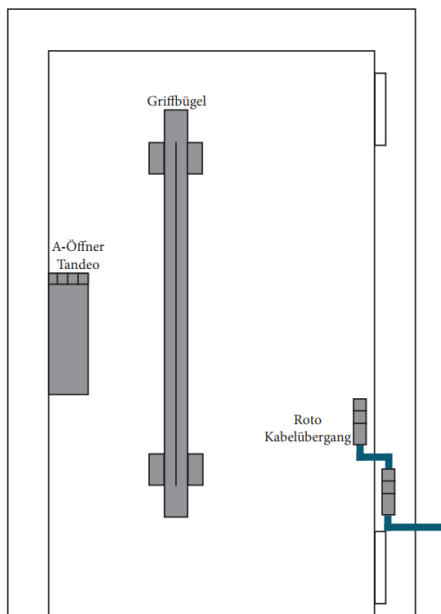

E-Plan extern

NET Tandeo A-Öffner & bauseitige Ansteuerung

Alle freien Adern müssen
getrennt isoliert werden!