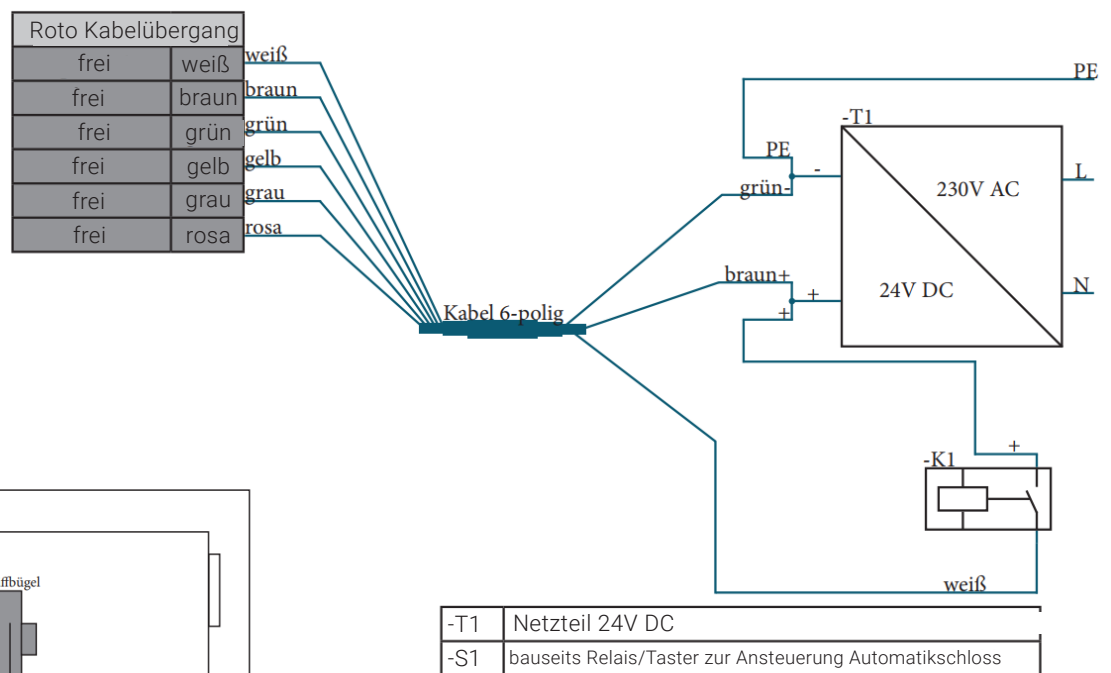

E-Plan extern

NET Tandeo A-Öffner & bauseitige Ansteuerung

Alle freien Adern müssen
getrennt isoliert werden!