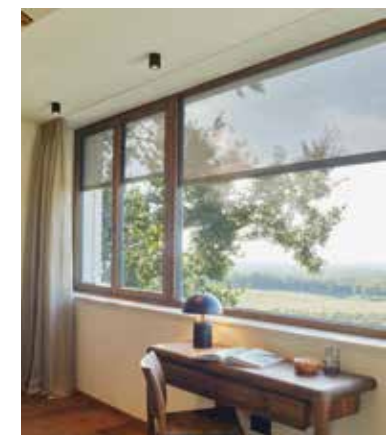

EASY SCREEN ZIP

Unsere außenseitigen Textilrollos (Zipscreens) sind besonders windstabil und lassen schöne Licht-Akzente in deinem Zuhause entstehen.