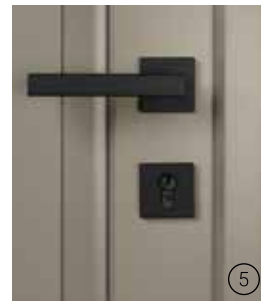

Innentüren

Jedes der 50 Modelle ist in Farbe und Stil auf dein Zuhause abstimmbare, technisch durchdacht und nachhaltig gefertigt. Edle Echtholzurniere eröffnen dir eine Vielfalt an Varianten und Farben.

HOLZ
VERLIEBT

1. Unendliche Gestaltungsvielfalt von minimalistischen Wohnstilen bis hin zu New Classic
2. Echtholzkante für lange Lebensdauer und Echtholzurniere für besonders edle Oberflächen
3. Die Glastür MET Loft überzeugt mit klarer Linienführung und edlem Bronze-Look, wie hier
4. Leben wie im Loft 5. Stilechte Accessoires unterstreichen deinen Wohnstil