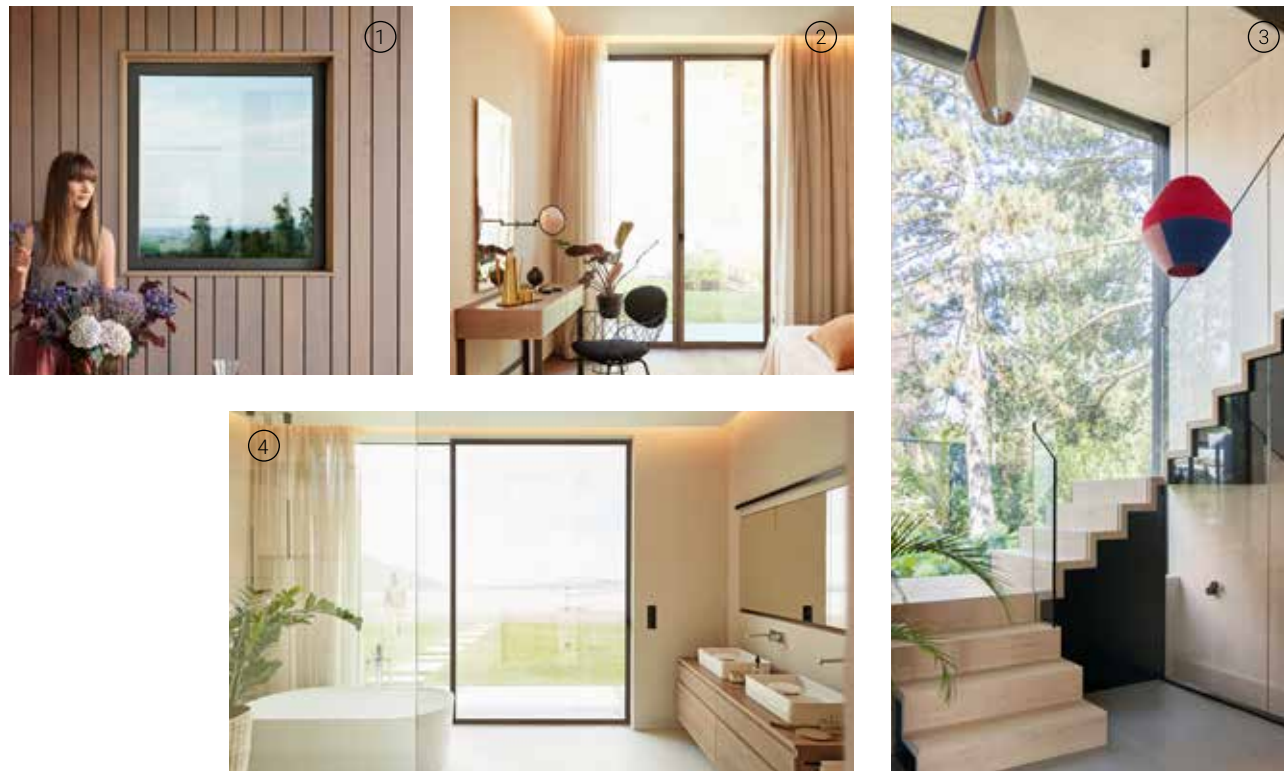

# Schlanke Rahmen schönere Fenster

Jeder Wohnstil verdient schlanke und daher schöne Fenster. Egal, ob dein Herz für Avantgarde, Modern oder New Classic schlägt: Bei uns entscheidest du dich immer für ein Minimum an Rahmen und ein Maximum an Glasfläche.

# ONE

Neue Maßstäbe im Fensterdesign: Inspiriert von der Optik eines Bilderrahmens ist ONE an allen Seiten symmetrisch und außergewöhnlich schlank. Und das bei allen Elementen, sogar der Schiebetür.

Die Produktfamilie ONE hat die schlanke Eleganz früherer Fenster zurückgebracht. Die Besonderheit ist das schlanke und symmetrische Design von Fenstern, Schiebetüren, Fixteilen und Insektenschutz bei nur 5 cm Ansichtsbreite.

1. Fenster ONE mit umlaufender Symmetrie – innen wie außen
2. Terrassentür ONE App in Eiche
3. Große Glasflächen - plane unbegrenzt in die Breite. In der Höhe bist du beim Fixteil FixFrame ONE bis zu 4,5 Meter flexibel
4. Schiebetür FixFrame ONE App S rahmenlos - High-End Design mit besonders schlankem Flügelrahmen und rahmenlosem Fixteil

ONE überzeugt mit einem minimalistischen Design, das auf das Wesentliche reduziert ist: 5 cm Rahmenansicht an allen vier Seiten und allen Elementen.

NUR  
3 FINGER  
BREIT

**KOMPROMISSLOS SYMMETRISCH**

Die High-End Schiebetür FixFrame ONE S vereint rahmenlose Glas-Elemente mit kompromissloser Symmetrieschlankheit und völliger Barrierefreiheit – für ein Zuhause mit besonders hohem ästhetischen Anspruch.