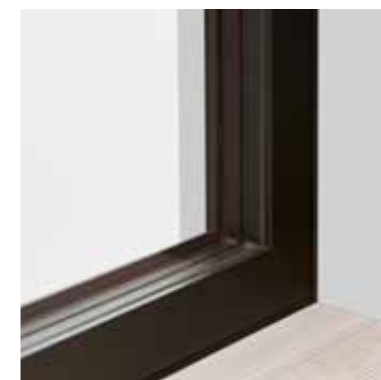

RAL 9005 tmavě černá matná