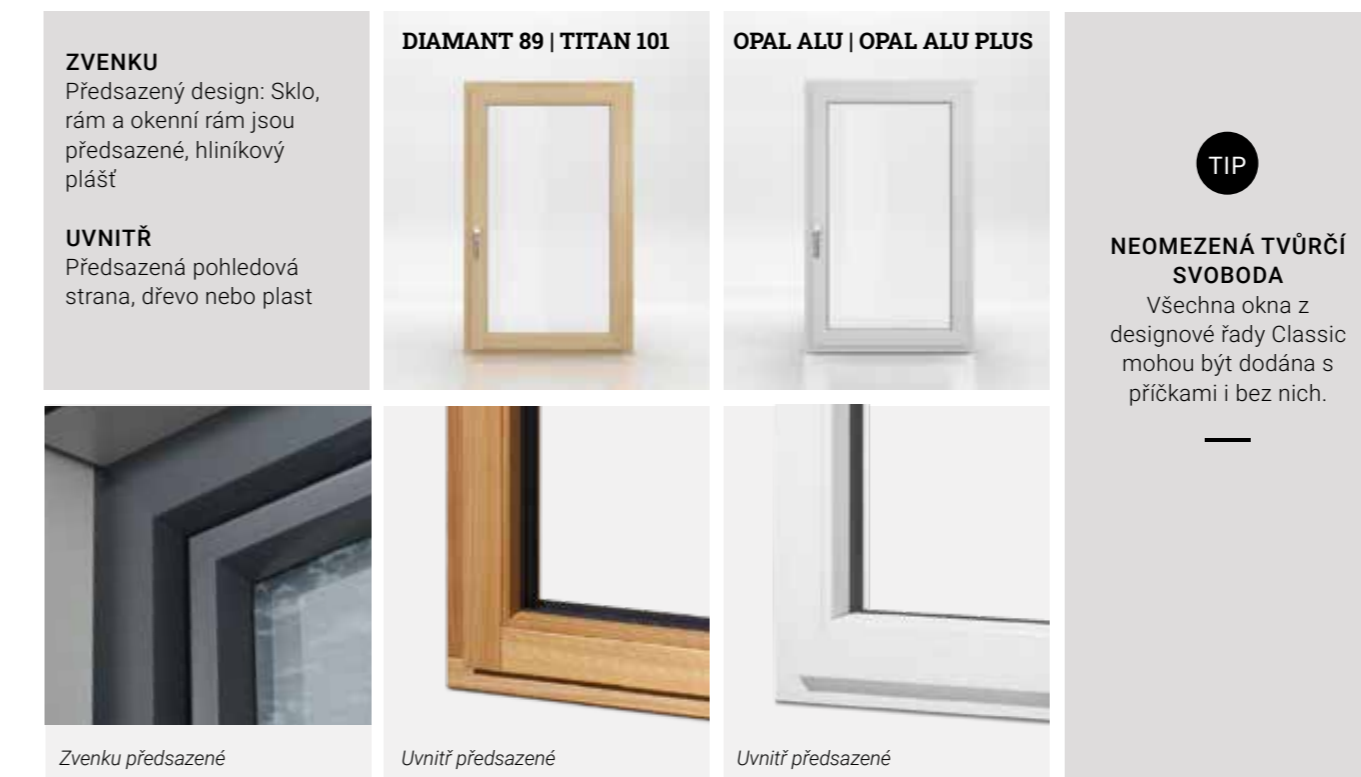

PURISMUS A REDUKCE NA TO PODSTATNÉ

Designová řada
Avantgarde

AVANTGARDA

ŠTÍHLÉ A SOUČASNÉ

Designová řada
Modern

MODERNÍ

MODERNÍ S PŘÍČKAMI

NADČASOVÉ A UNIVERZÁLNÍ

Designová řada
Classic

CLASSIC

CLASSIC S PŘÍČKAMI

NADČASOVÉ A UNIVERZÁLNÍ

Designová řada
Classic

ZVENKU
Předsazená pohledová strana (sklo, okenní křídla a okenní rám jsou předsazené), dřevo

UVNITŘ
Předsazená pohledová strana, masivní, přírodní dřevo

CLASSIC

další barvy jsou možné

CLASSIC