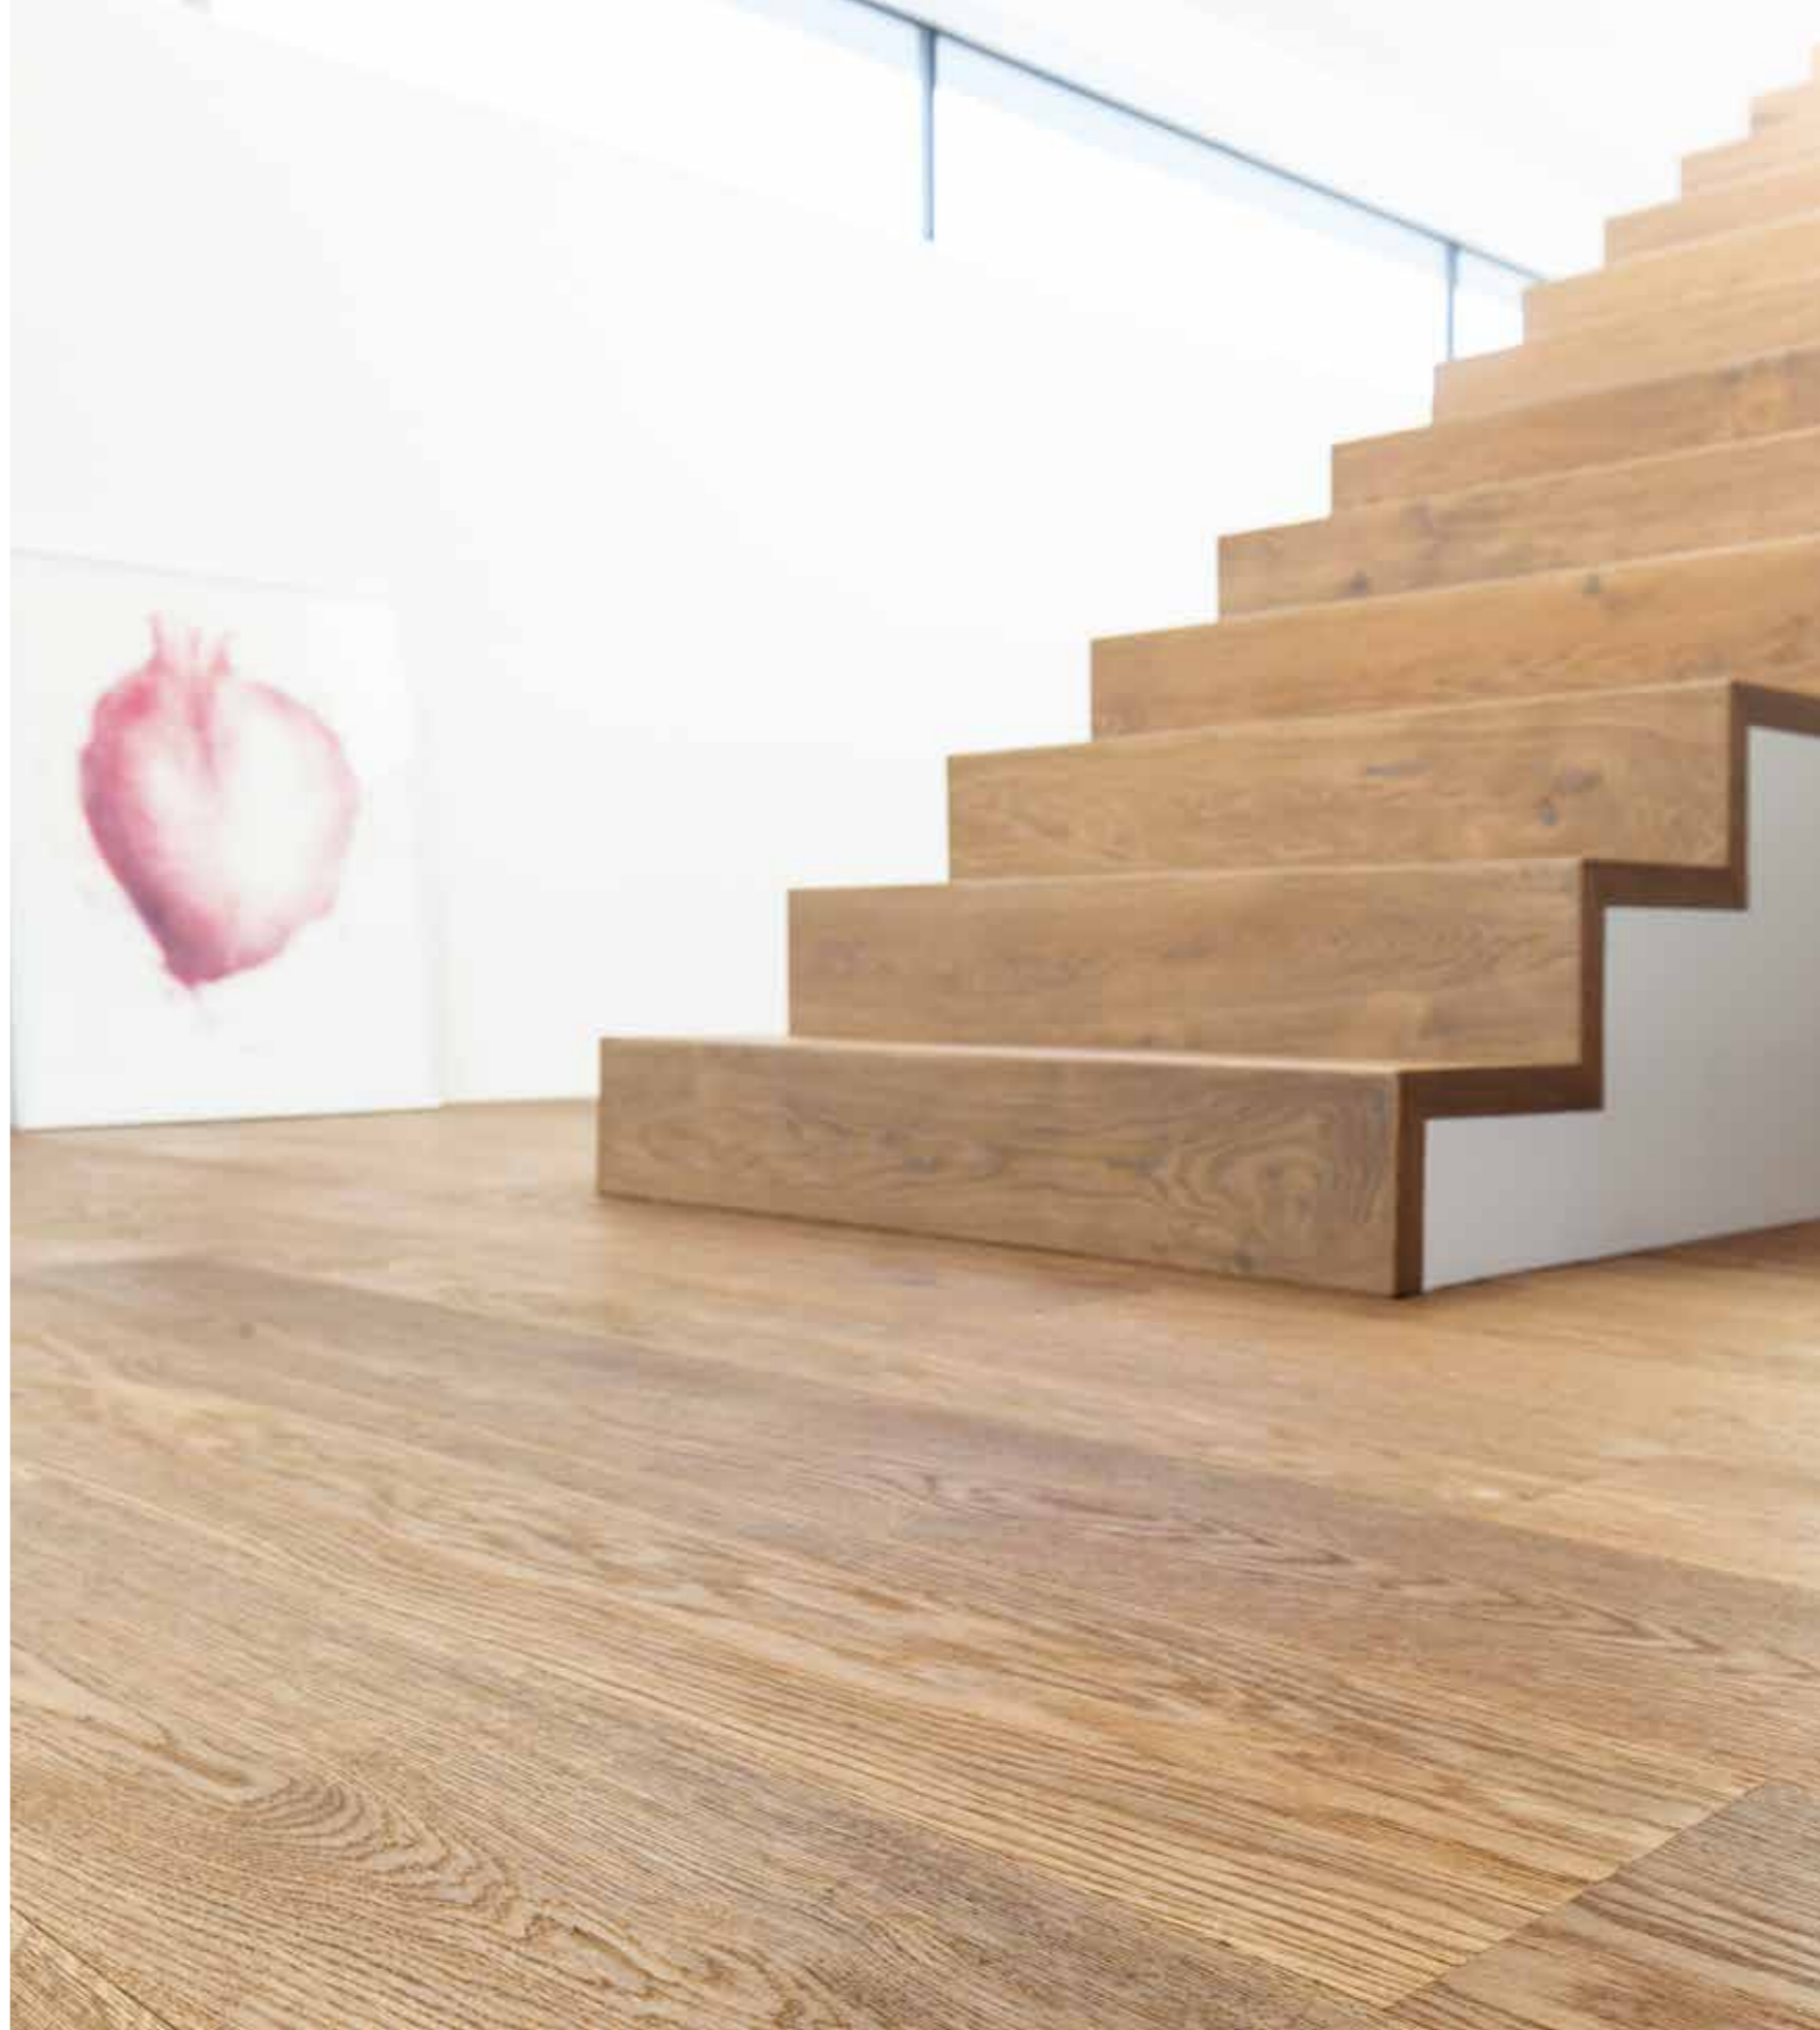

vše je vzájemně přizpůsobeno, aby jednotlivé prvky dohromady tvořily dokonale sladěnou kompozici v prostoru, v němž žijeme.

Dřevo pochází výhradně z ekologicky obhospodařovaných lesů. Je zpracováváno v St. Veit an der Glan (Korutany) - od řeziva po vysoce kvalitní podlahy připravené k pokládce. V průběhu náročné výroby, která zahrnuje třístupňové sušení, přesné řezání, lepení a napouštění olejem vzniká zušlechtěné přírodní dřevo, které vyzařuje nadčasovou živost.

Ošetření dřeva působí nejen na povrchu, nýbrž i hluboko v systému pórů a buněk. Hlubkový účinek zajišťuje obzvláště vysokou kvalitu přírodních dřevěných podlah v každém ohledu: vzhled, tvarová stabilita, průvzdušnost a vysoký kročejový útlum, jakož i odolnost, vysoká životnost a jednoduchá údržba.