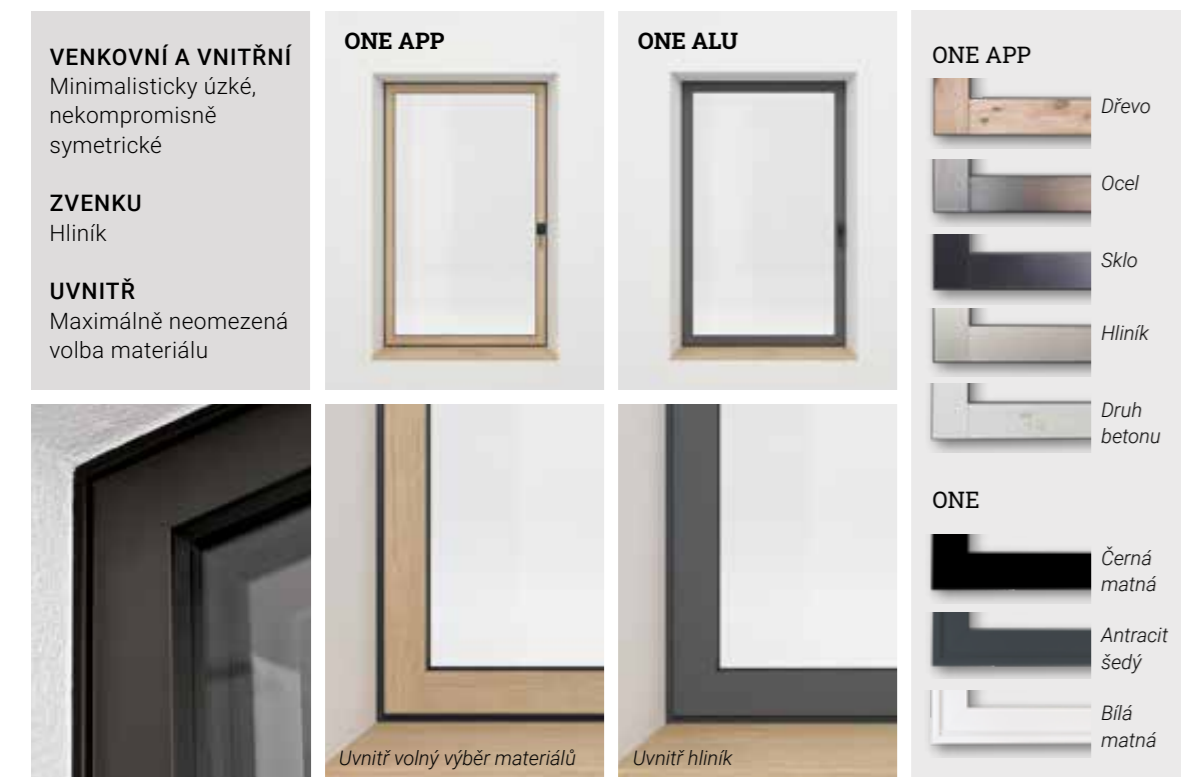

další barvy jsou možné