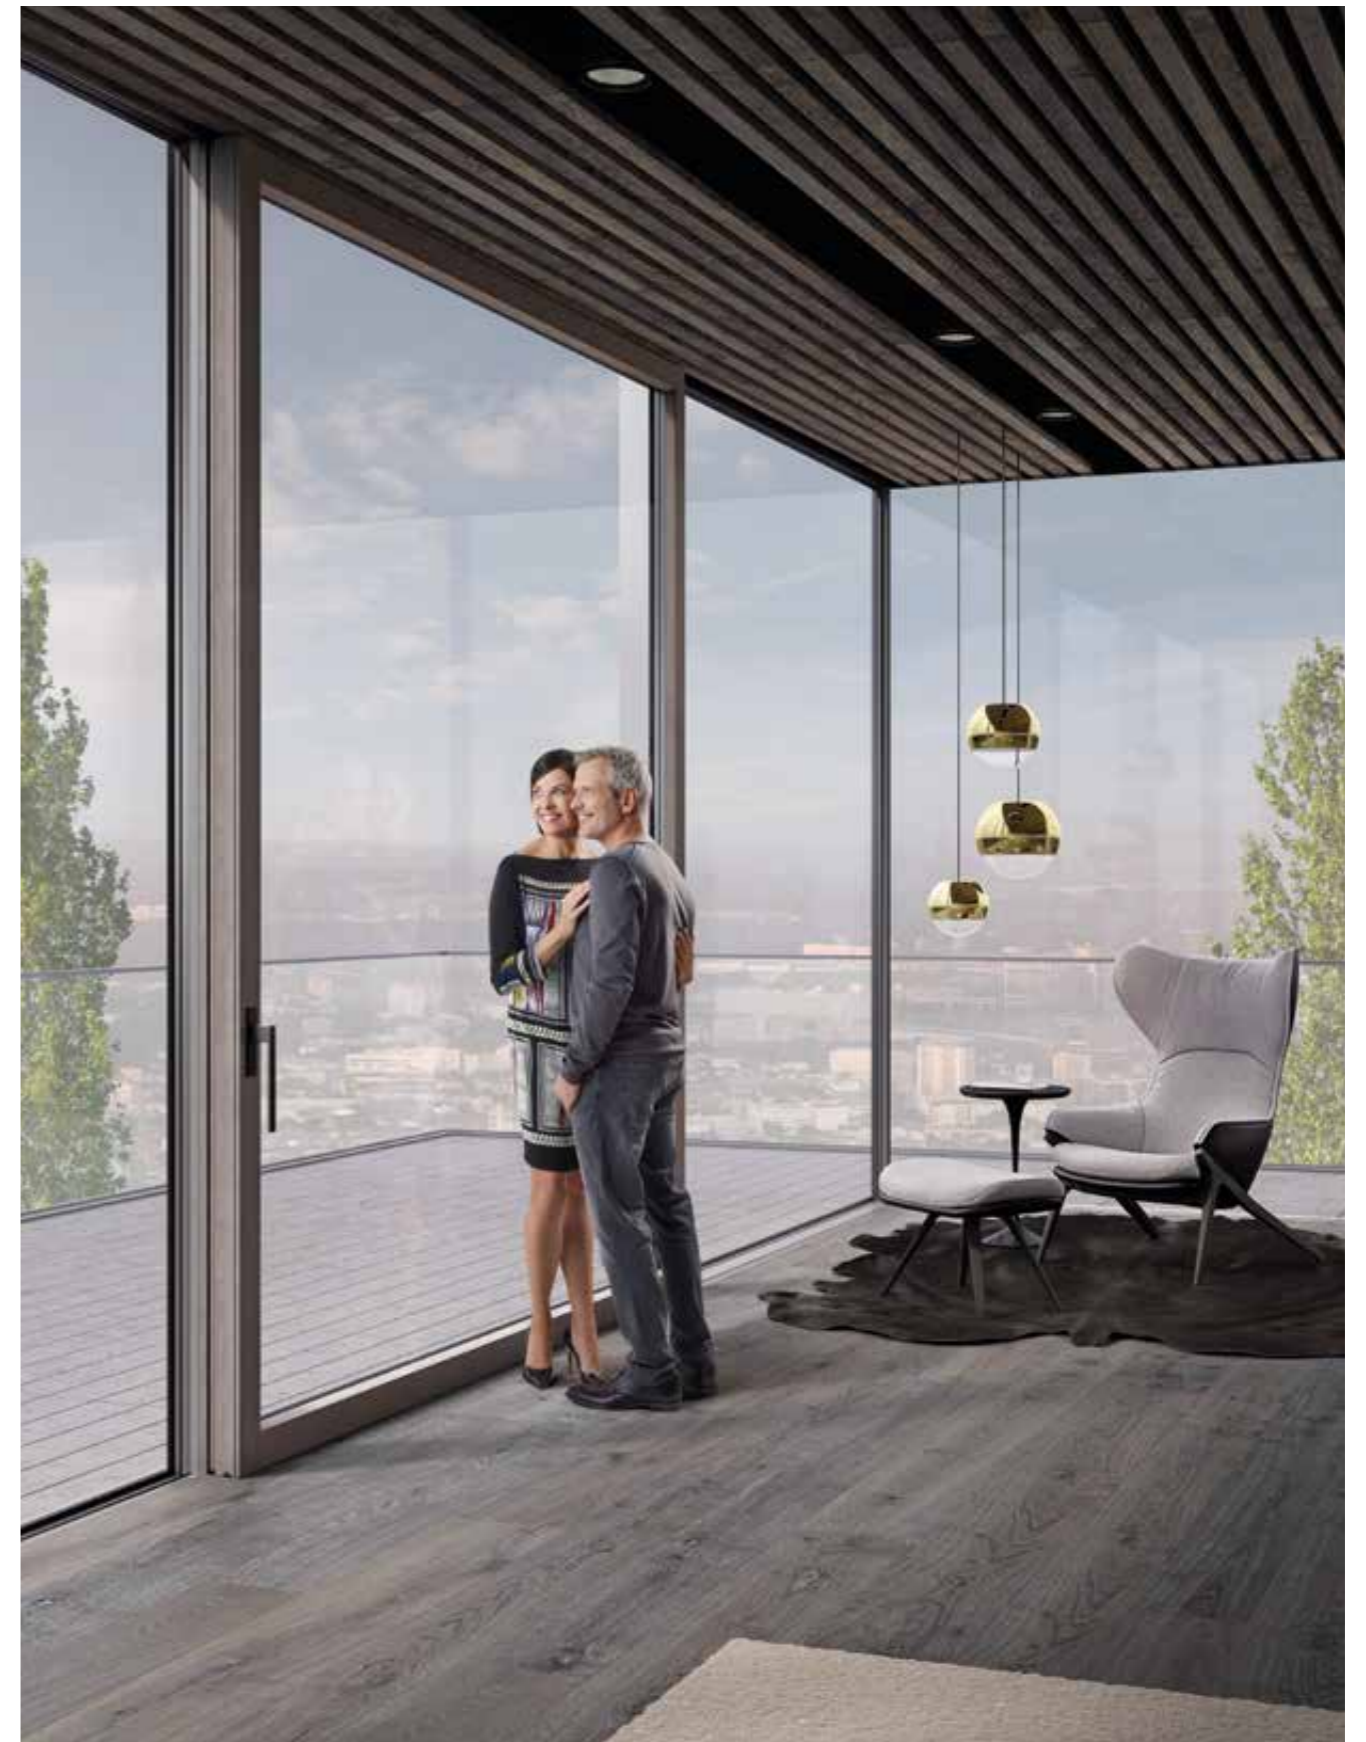

POŽÁRNÍ ODOLNOST

Pevný díl s volitelnou protipožární certifikací.

VELKÉ ROZMĚRY

Pevný díl může mít max. výšku až 4,5 m.

reddot design award
winner 2009

FixFrame je nejen opticky zcela bezrámový, ale díky integrovatelným montovaným dílům tvoří jeden harmonický, zarovnaný systém. Do systémových rámců FixFrame lze zabudovat skleněné prvky, okna, dveře na terasu, posuvné a domovní dveře i ochranu proti slunci.