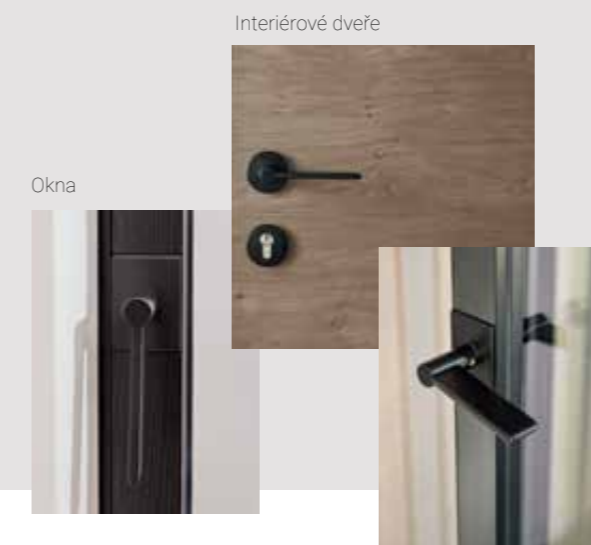

JOSKO SMARTMIX

Architekt: Fabi-Architekten
Foto: Herbert Stolz

9

Okna

Interiérové dveře

Posuvné dveře

MIX PŘÍSLUŠENSTVÍ

JEDNOTNÉ PŘÍSLUŠENSTVÍ