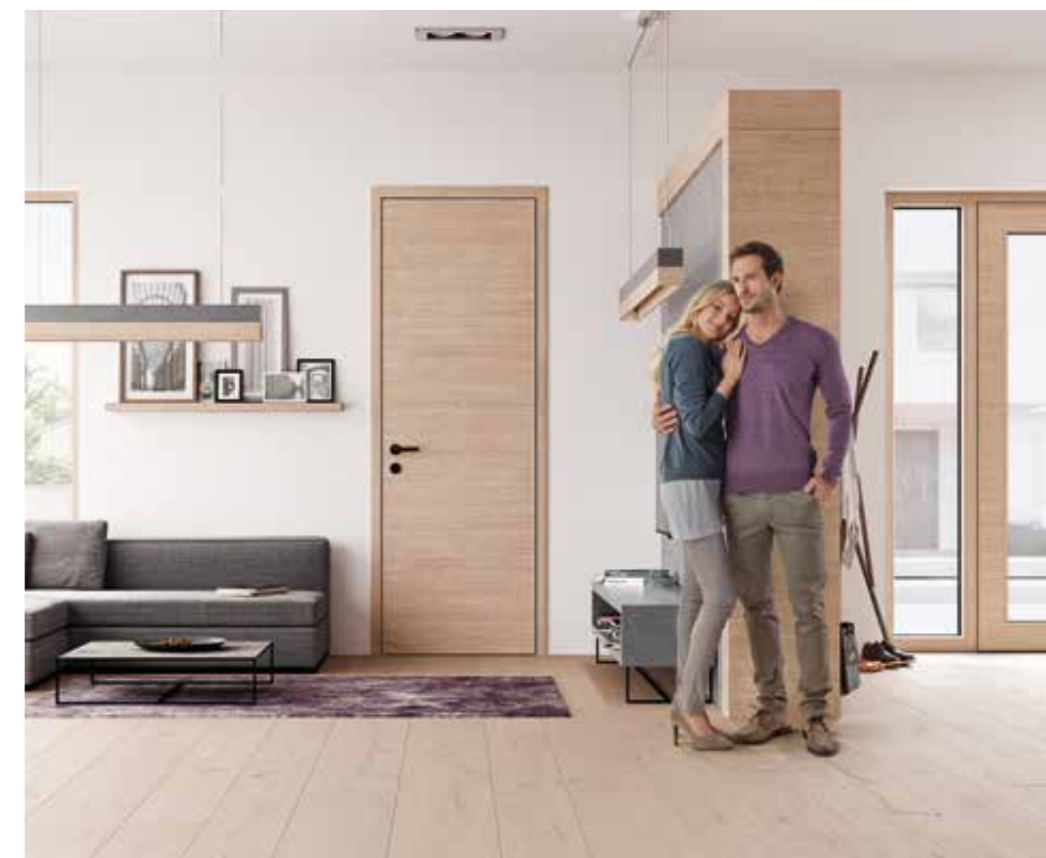

VYZAŘOVÁNÍ OPRAVDOVOSTI

Naše interiérové dveře otevírají před vámi neobyčejný svět nových designových možností. Když jednoduchost nevypadá v žádném případě jednoduše, ale působí vždy elegantně, a dřevo vypadá nejen jako dřevo, ale je také ze dřeva.

SOFT CLOSE & STOP

Integrovaný tlumič zavírání Soft Close & Stop s tlumením na obou stranách zajišťuje kontrolované otevírání a zavírání.

EKOLOGICKÉ VNITŘNÍ JÁDRO DVEŘÍ

Naše interiérové dveře o tloušťce 40 mm mají standardně biodegradovatelné líné jádro. Pro dveře o tloušťce 56 mm se používá vysoce kvalitní a stabilní lehká deska.