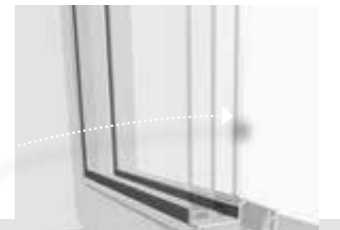

DVOJITÉ LEPENÉ ZASKLENÍ

Zaručuje lepší odolnost proti vloupání, stabilitu, těsnost, lepší tepelnou a zvukovou izolaci a delší funkční životnost.