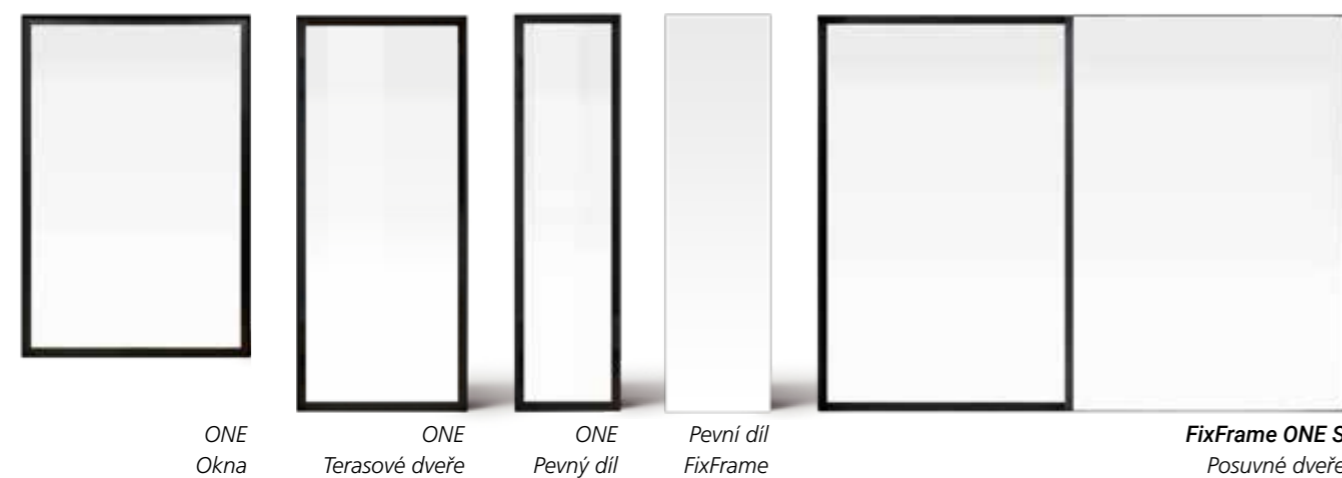

Světová novinka ONE by Josko

Designová řada
Avantgarde

REVOLUCE V DESIGNU OKEN

První kompletní systém oken a posuvných dveří na světě - nekompromisně štíhlý a symetrický.

Se systémem ONE definujeme nová měřítka v oblasti výroby oken: Systém je inspirován elegantním a jednoduchým vzhledem obrazového rámu - je stejně úzký na všech čtyřech stranách a fascinuje šířkou pouhých 5 cm. To platí pro všechny prvky a varianty otevírání, jako jsou okna, terasové dveře, pevné díly, posuvné dveře a otočná/vyklápěcí okna. ONE, který představuje důsledně promyšlený

vrchol naší systémové filozofie, se vyrábí ve dvou variantách povrchu na vnitřní straně: V provedení z čistého hliníku i ve verzi App s ušlechtilými povrchovými aplikacemi. Obě verze jsou na pohled naprosto stejné, a proto je lze ideálně kombinovat. ONE je možné také stejně snadno kombinovat s naším bezrámovým systémem FixFrame - kdo to řekl, že revoluce musí být složitá?

Odkaz na video na www.josko.at/vision

40

NOVĚ!

Naše okno ONE je nyní nabízeno rovněž jako posuvné. Obzvláště prostorově úsporné řešení.

ONE
by JOSKO

OKNA AVANTGARDNÍ