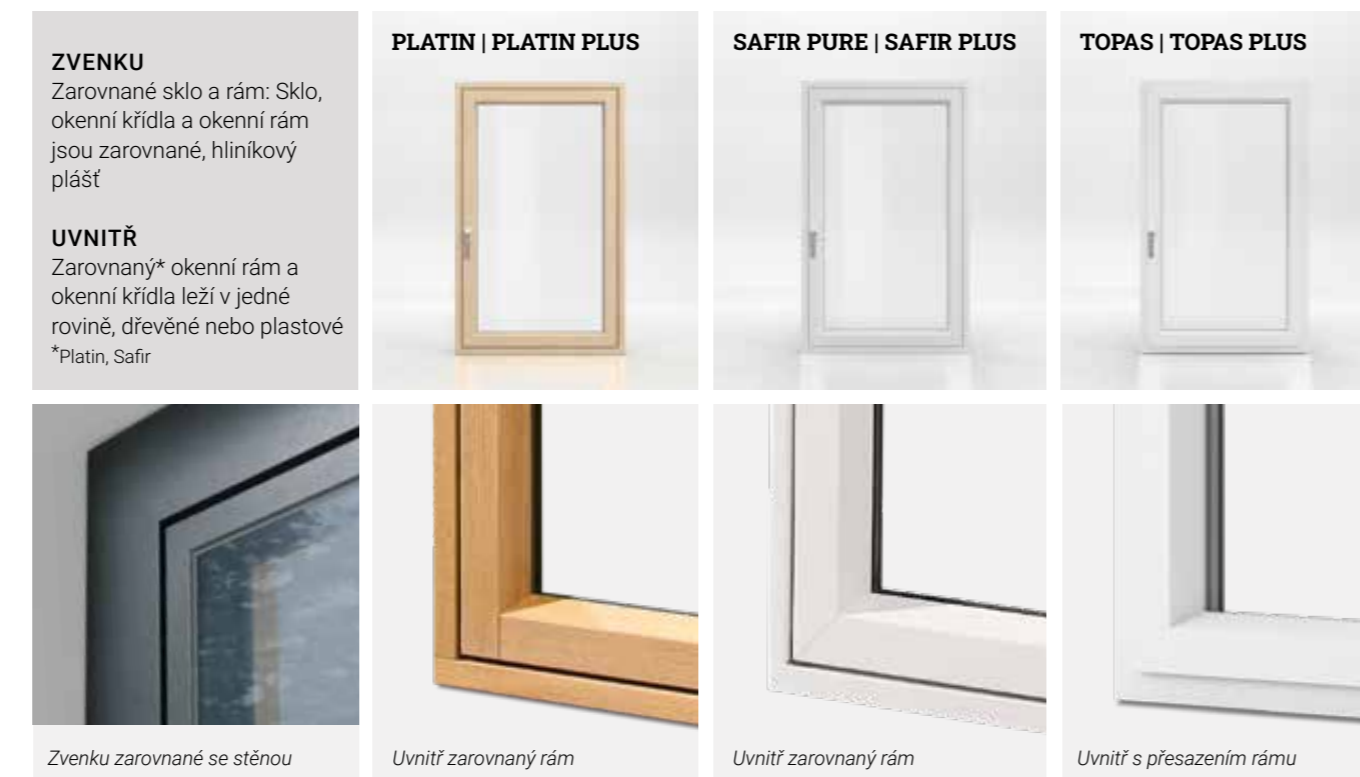

PURISMUS A REDUKCE NA TO PODSTATNÉ

Designová řada
Avantgarde

AVANTGARDA

ŠTÍHLÉ A SOUČASNÉ

Designová řada
Modern

MODERNÍ

MODERNÍ S PŘÍČKAMI

NADČASOVÉ A UNIVERZÁLNÍ

Designová řada
Classic

CLASSIC

CLASSIC S PŘÍČKAMI

NADČASOVÉ A UNIVERZÁLNÍ

Designová řada
Classic

ZVENKU
Předsazená pohledová strana (sklo, okenní křídla a okenní rám jsou předsazené), dřevo

UVNITŘ
Předsazená pohledová strana, masivní, přírodní dřevo

CLASSIC

další barvy jsou možné

CLASSIC