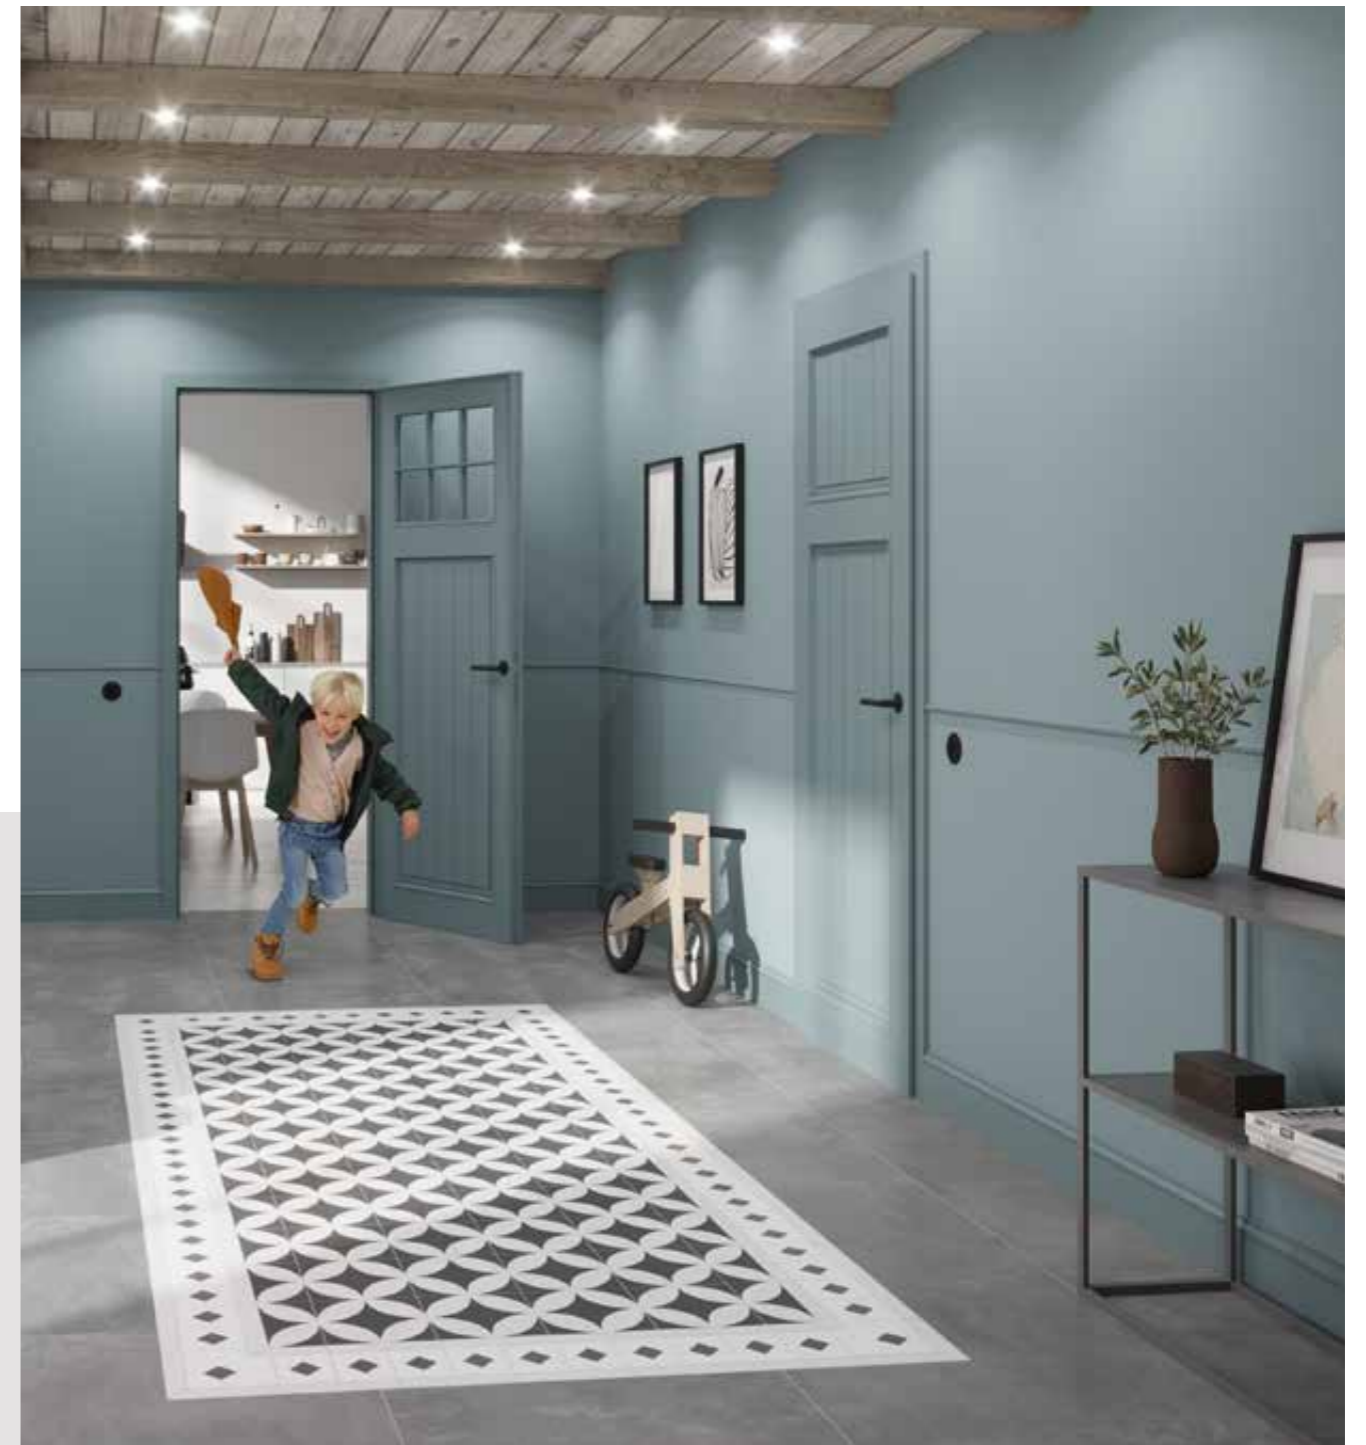

Designová řada Classic

NADČASOVÝ
DESIGN

VET – PŘEDSAZENÉ DVEŘE

NOVĚ!

Více než 20 nových
modelů v módních
barvách, s novými lištami
a kreativními skly.

INTERIÉROVÉ DVEŘE KLASICKÁ

BORGHOLM – Mořská modř

*Jsmo přesvědčeni, že dveře by měly odpovídat vašemu stylu bydlení:
Model "Borgholm" představuje ideální doplněk severského skandinávského stylu.*

NADČASOVÝ
SKANDINÁVSKÝ
VZHLED

Skandinávci mají recept na pohodu: Dodávají útulnost svému domovu
světlym dřevem a přírodními tkaninami, např. lněnými nebo bavlněnými.
S našimi novými modely lze snadno realizovat severský styl bydlení.

INTERIÉROVÉ DVEŘE KLASICKÁ