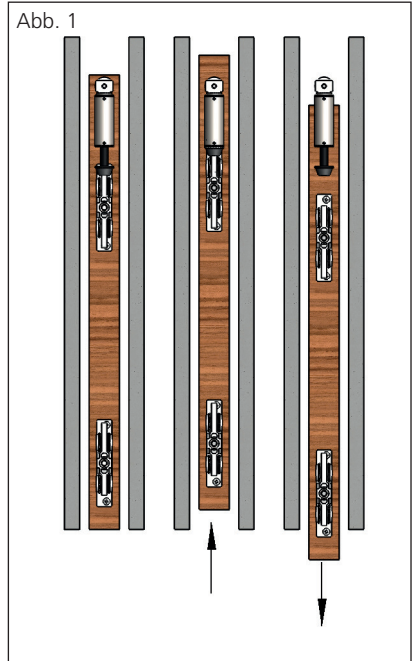

HELM 73

Türaussteller

Türaussteller für Wandtaschenmontage

Der **HELM Türaussteller** ist eine Ausstellfeder für Schiebetüren, die bündig in einer Wandtasche geparkt wird.

Der Rollapparat liegt in der Endlage am Türaussteller an und wird **nicht** wie bei einem Fangstopper gehalten. **Auch für Glastüren geeignet!**

Einbaumaße