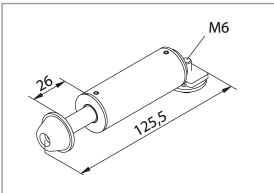

HELM 73

Türaussteller

Türaussteller für Wandtaschenmontage

Der **HELM Türaussteller** ist eine Ausstellfeder für Schiebetüren, die bündig in einer Wandtasche geparkt wird.

Der Rollapparat liegt in der Endlage am Türaussteller an und wird **nicht** wie bei einem Fangstopper gehalten. **Auch für Glastüren geeignet!**

Einbaumaße